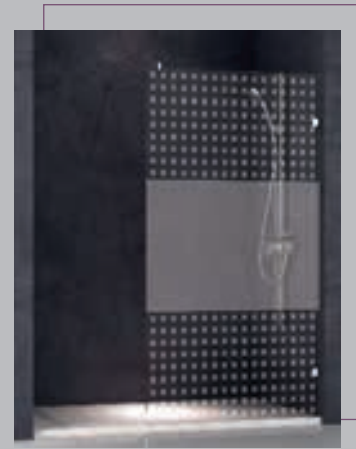

VÍDRIOS DECORADOS PREMIUM

Diseños exclusivos (modificación de los aquí expuestos, logotipos de hoteles, hospitales o vidrios personalizados, incrementan 200€ PVP).
Lo decorados que se muestran son orientativos, pudiendo variar según las medidas

352

361

362

364

365

366

369

372