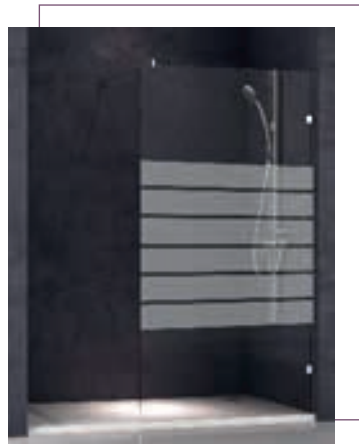

VÍDRIOS DECORADOS ESTÁNDAR

Diseños exclusivos (modificación de los aquí expuestos, logotipos de hoteles, hospitales o vidrios personalizados, incrementan 200€ PVP).
Lo decorados que se muestran son orientativos, pudiendo variar según las medidas

345

346

347

348

349

350

351

353

354

355

356

357