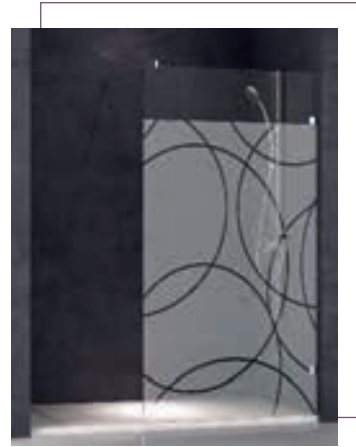

VÍDRIOS DECORADOS ESTÁNDAR

Diseños exclusivos (modificación de los aquí expuestos, logotipos de hoteles, hospitales o vidrios personalizados, incrementan 200€ PVP).
Lo decorados que se muestran son orientativos, pudiendo variar según las medidas