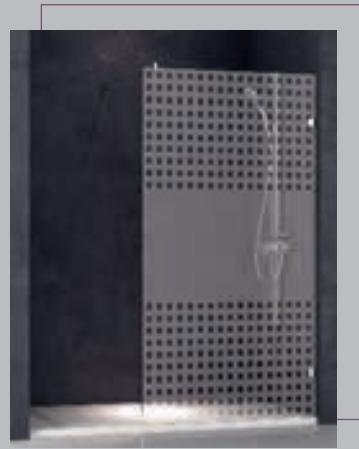

VÍDRIOS DECORADOS PREMIUM

Diseños exclusivos (modificación de los aquí expuestos, logotipos de hoteles, hospitales o vidrios personalizados, incrementan 200€ PVP).
Lo decorados que se muestran son orientativos, pudiendo variar según las medidas

352

361

362

364

365

366

369

372