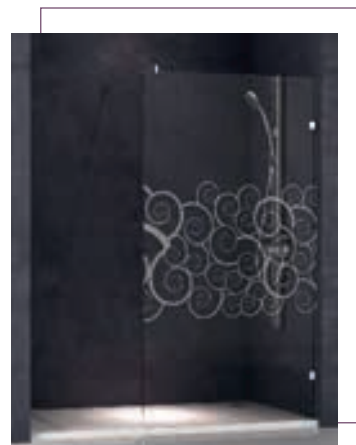

323
EXTENDIDO

329