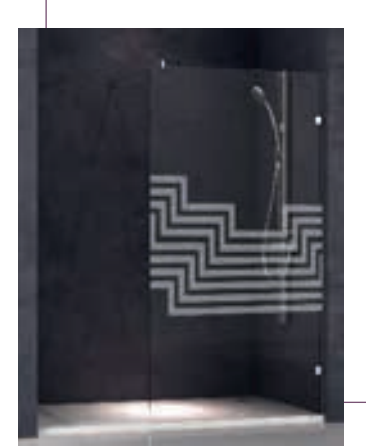

VÍDRIOS DECORADOS ESTÁNDAR

Diseños exclusivos (modificación de los aquí expuestos, logotipos de hoteles, hospitales o vidrios personalizados, incrementan 200€ PVP).
Lo decorados que se muestran son orientativos, pudiendo variar según las medidas