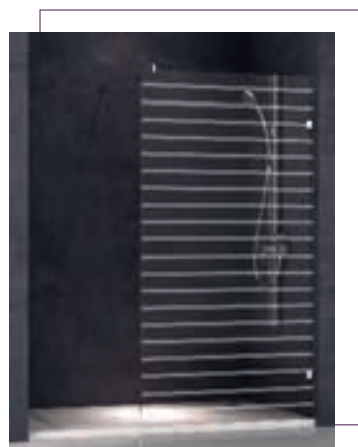

VÍDRIOS DECORADOS PREMIUM

Diseños exclusivos (modificación de los aquí expuestos, logotipos de hoteles, hospitales o vidrios personalizados, incrementan 200€ PVP).
Lo decorados que se muestran son orientativos, pudiendo variar según las medidas

358

359

360

363

367

370

371

373

374

375

376

377