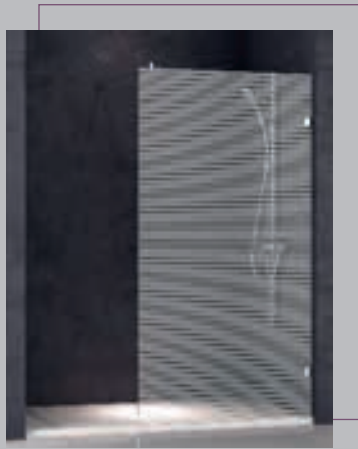

## VÍDRIOS DECORADOS PREMIUM

Diseños exclusivos (modificación de los aquí expuestos, logotipos de hoteles, hospitales o vidrios personalizados, incrementan 200€ PVP).  
Lo decorados que se muestran son orientativos, pudiendo variar según las medidas