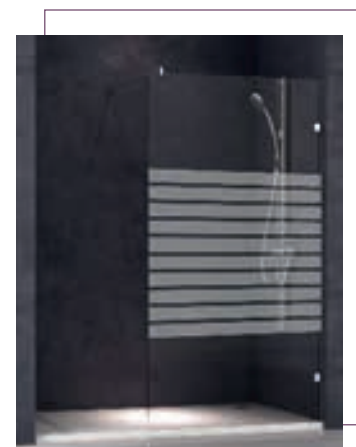

VÍDRIOS DECORADOS ESTÁNDAR

Diseños exclusivos (modificación de los aquí expuestos, logotipos de hoteles, hospitales o vidrios personalizados, incrementan 200€ PVP).
Lo decorados que se muestran son orientativos, pudiendo variar según las medidas

331

332

335

EXTENDIDO

336

EXTENDIDO

337

EXTENDIDO

338

EXTENDIDO

339

EXTENDIDO

340

EXTENDIDO

341

342

343

344