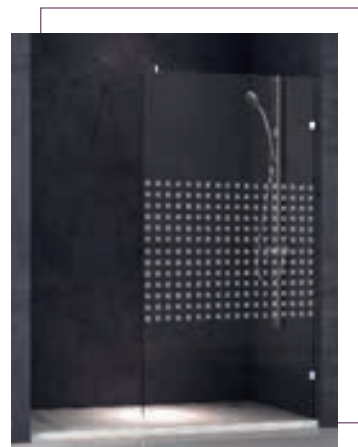

VÍDRIOS DECORADOS ESTÁNDAR

Diseños exclusivos (modificación de los aquí expuestos, logotipos de hoteles, hospitales o vidrios personalizados, incrementan 200€ PVP).
Lo decorados que se muestran son orientativos, pudiendo variar según las medidas

345

346

347

348

349

350

351

353

354

355

356

357