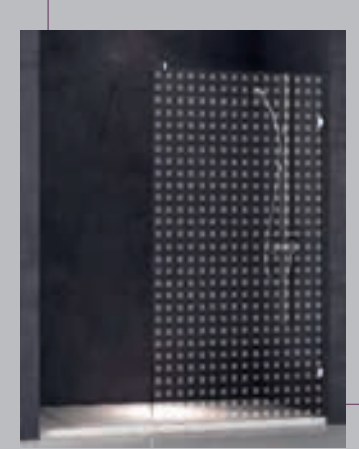

VÍDRIOS DECORADOS PREMIUM

Diseños exclusivos (modificación de los aquí expuestos, logotipos de hoteles, hospitales o vidrios personalizados, incrementan 200€ PVP).
Lo decorados que se muestran son orientativos, pudiendo variar según las medidas

352

361

362

364

365

366

369

372